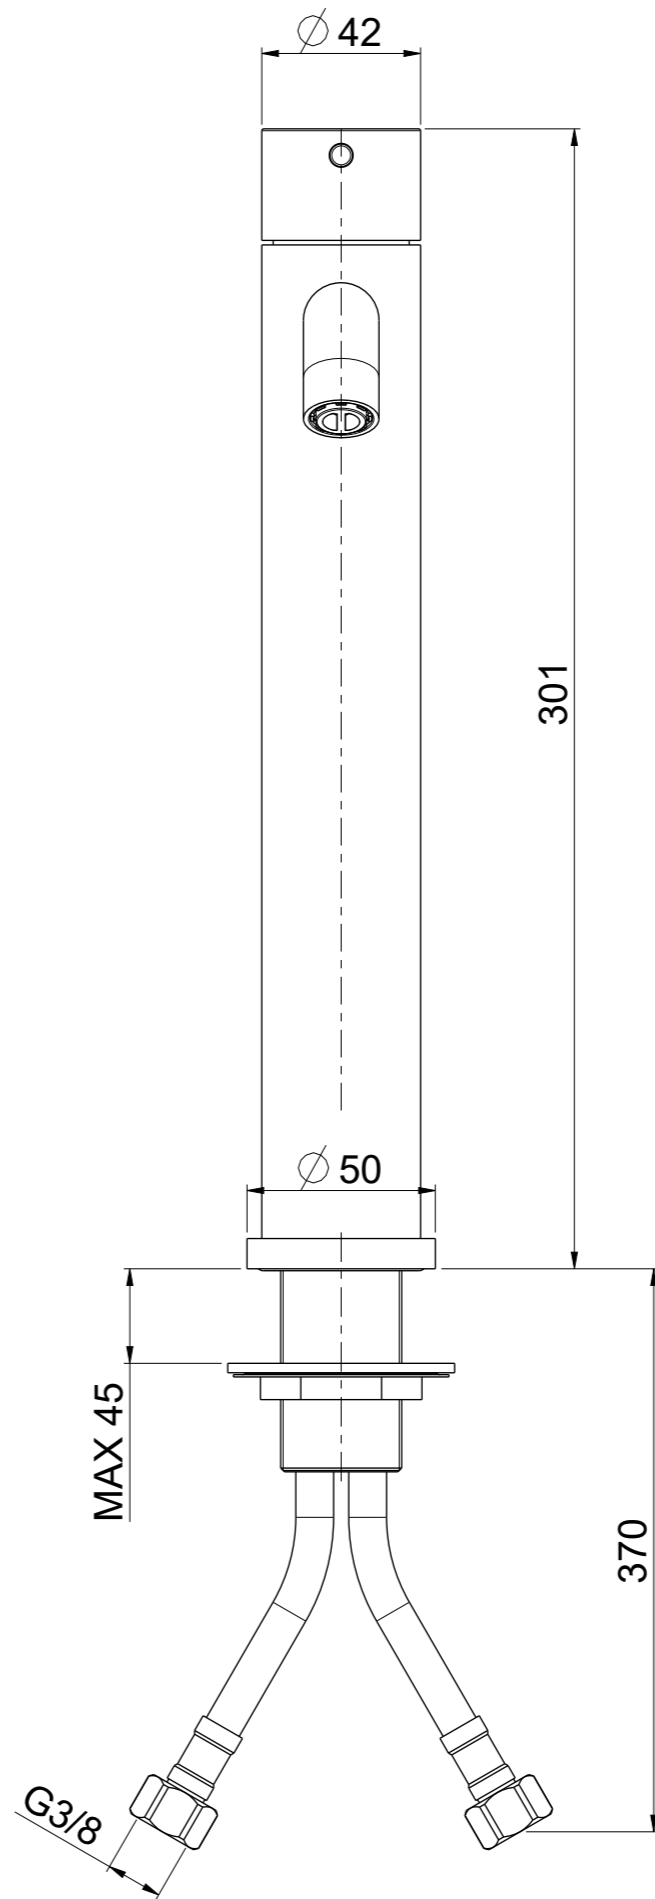

OIOLI RUBINETTERIE e-mail: mattia@oioli.com Via Pul Stretta, 10/12 28024 Gozzano (No) ITALY	DATA	21/4/2023	VERSIONE	PROGETTO	SCALA	CODICE DISEGNO	
	DISEGNATORE	B.F.	1.5		1:2	OIMILT104RO	
	DESCRIZIONE						
MISCELATORE LAVABO ALTO MICRO TC INT.150							MILT104RO