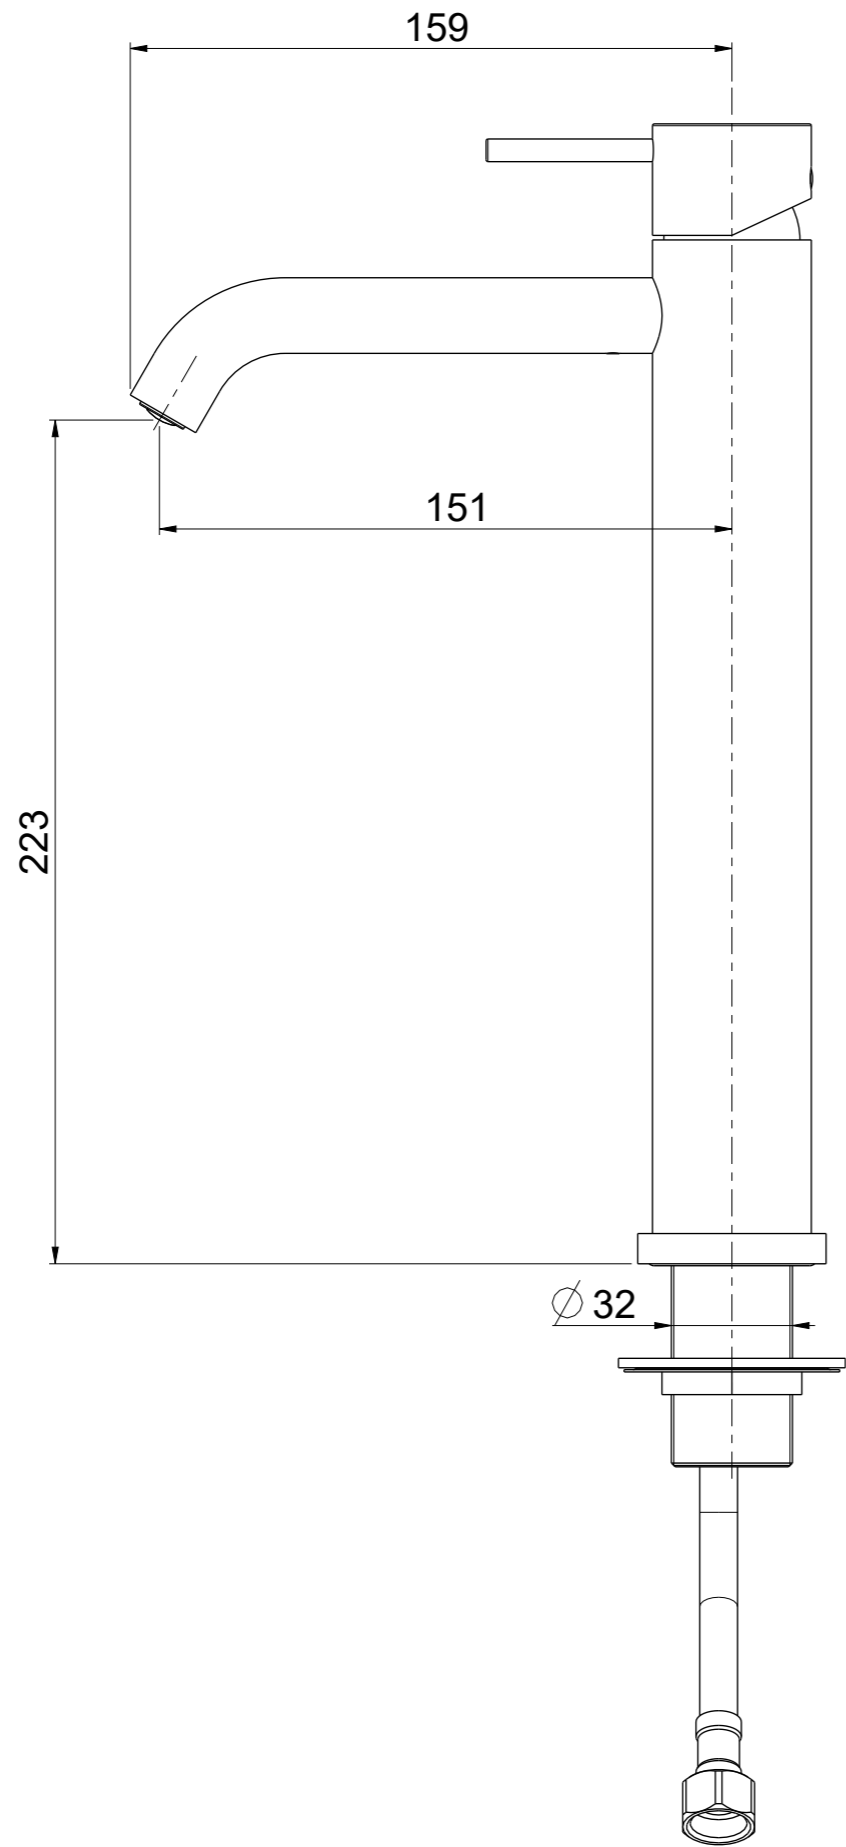

OIOLI RUBINETTERIE e-mail: mattia@oioli.com Via Pul Stretta, 10/12 28024 Gozzano (No) ITALY	DATA	21/4/2023	VERSIONE	PROGETTO	SCALA	CODICE DISEGNO	
	DISEGNATORE	B.F.	1.5		1:2	OIMILT104RO	
	DESCRIZIONE						
MISCELATORE LAVABO ALTO MICRO TC INT.150							MILT104RO